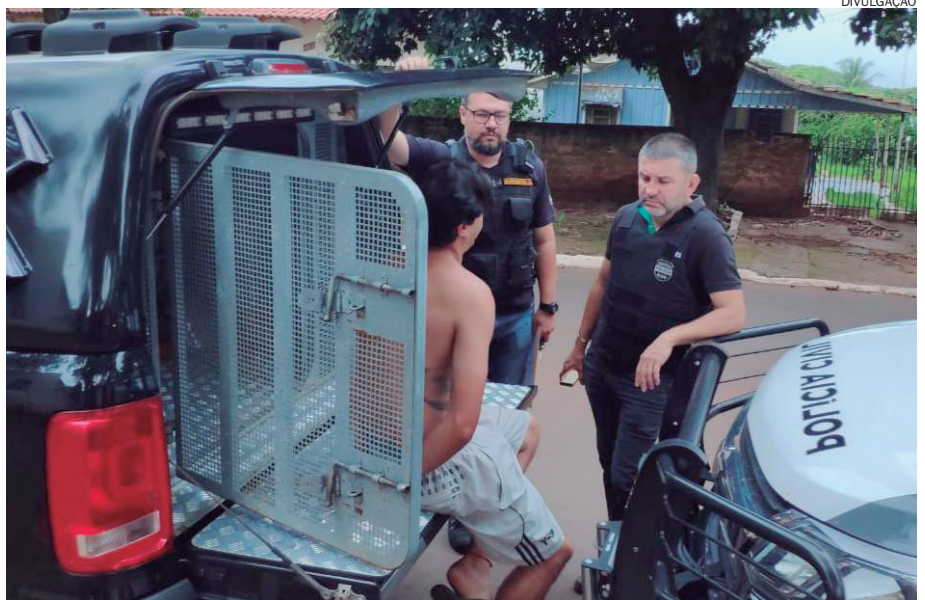

Os investigadores de Umuarama e Altônia se reuniram pouco antes das 6h na delegacia daquela cidade e saíram logo em seguida para o cumprimento de mandados judiciais de prisão temporária contra acusados da morte de Jhon Lenon Campos de Deus, de 24 anos. O rapaz foi morto a facadas na noite de Natal, durante uma briga.

Foram cumpridas as ordens judiciais de prisão e quatro mandados de buscas e apreensão contra os acusados de serem autores do crime. Classificado como cruel pelos policiais, o assassinato foi cometido por motivo torpe, ou seja, a vítima quis reaver o celular que havia “penhorado” a troco de drogas com um dos envolvidos.

A Polícia Civil não divulgou os nomes dos envolvidos, mas informou que dois deles foram detidos em São Jorge do Patrocínio, e outros dois, que são pai e filho, se apresentaram no Destacamento da Polícia Militar do município de Paiçandu (região de Maringá). Conforme o delegado Reginaldo Caetano, que preside o inquérito que investiga a morte de Jhon Lenon, os envolvidos que se apresentaram, permanecem presos e serão transferidos para Altônia, onde responderão à acusação junto com os demais detidos.