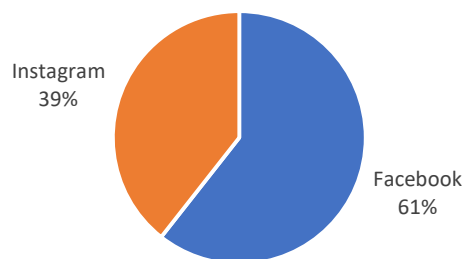

DADOS DO PORTAL

ENDEREÇO: <https://tribunahoje.jor.br/>
 TIPO DE PORTAL: Portal de notícias
 POSSUI IMPRESSO: Sim
 TIPO CONTEÚDO: Noticiário Local, Regional e Estadual

DADOS DE AUDIÊNCIA

PAGEVIEWS : Sob Consulta
 TOTAL DE USUÁRIOS : Sob Consulta
 TOTAL DE EVENTOS: Sob Consulta
 PERÍODO COMPUTADO: set-24

REDE

FACEBOOK: <https://www.facebook.com/tribunaumuarama>
 SEGUIDORES: 2.000

REDE

INSTAGRAM: <https://www.instagram.com/tribunahojeumuarama>
 SEGUIDORES: 1.300

Redes Sociais

FORMATOS DE BANNER(S)

NOME DO BANNER	PLATAFORMA	DIMENSÕES EM PIXEL	EXIBIÇÃO
Banner Topo	Desktop	728 X 90 PX	Todas as páginas
Retângulo	Desktop & Mobile	300 X 250 PX	Todas as páginas
Bilboard	Desktop	970 X 250 PX	Todas as páginas
Topo Mobile	Mobile	320 x 50 PX	Todas as páginas
Meia Página	Desktop	300 X 600 PX	Editorias/Internas
Combinado	Desktop & Mobile	728 X 90 + 300 X 250 PX	Todas as páginas
Combinado B	Desktop & Mobile	728 X 90 + 320 x 050 PX	Todas as páginas