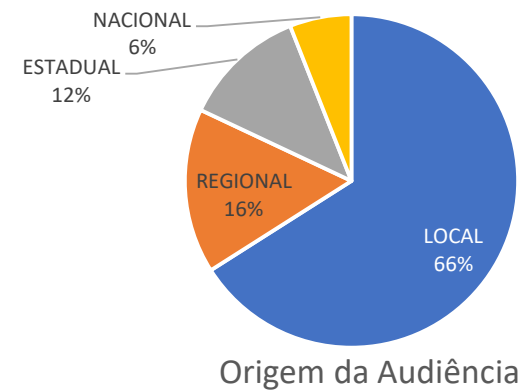

REDE

INSTAGRAM: <https://www.instagram.com/tribunahojeumuarama>
SEGUIDORES: 1.300

Redes Sociais