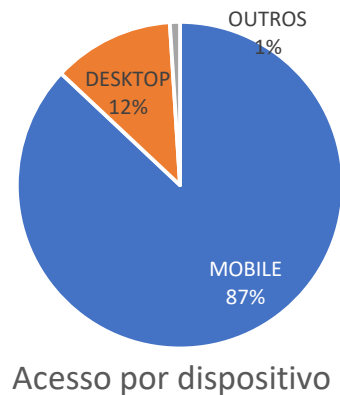

DADOS DO PORTAL

ENDEREÇO: <https://tribunahoje.jor.br/>
 TIPO DE PORTAL: Portal de notícias
 POSSUI IMPRESSO: Sim
 TIPO CONTEÚDO: Noticiário Local, Regional e Estadual

DADOS DE AUDIÊNCIA

PAGEVIEWS : Sob Consulta
 TOTAL DE USUÁRIOS : Sob Consulta
 TOTAL DE EVENTOS: Sob Consulta
 PERÍODO COMPUTADO: set-24

REDE

FACEBOOK: <https://www.facebook.com/tribunaumuarama>
 SEGUIDORES: 2.000

REDE

INSTAGRAM: <https://www.instagram.com/tribunahojeumuarama>
 SEGUIDORES: 1.300

Redes Sociais

FORMATOS DE BANNER(S)

NOME DO BANNER	PLATAFORMA	DIMENSÕES EM PIXEL	EXIBIÇÃO
Banner Topo	Desktop	728 X 90 PX	Todas as páginas
Retângulo	Desktop & Mobile	300 X 250 PX	Todas as páginas
Bilboard	Desktop	970 X 250 PX	Todas as páginas
Topo Mobile	Mobile	320 x 50 PX	Todas as páginas
Meia Página	Desktop	300 X 600 PX	Editorias/Internas
Combinado	Desktop & Mobile	728 X 90 + 300 X 250 PX	Todas as páginas
Combinado B	Desktop & Mobile	728 X 90 + 320 x 050 PX	Todas as páginas

NOME DO BANNER	PLATAFORMA	DIMENSÕES EM PIXEL	EXIBIÇÃO	C.P.M	*DETER %	DIÁRIA R\$	C.P.M REGIONAL
Banner Topo	Desktop	728 X 90 PX	Todas as páginas	R\$ 65,00	20%	R\$ 0,00	R\$ 130,00
Retângulo	Desktop & Mobile	300 X 250 PX	Todas as páginas	R\$ 40,00	20%	R\$ 0,00	R\$ 80,00
Bilboard	Desktop	970 X 250 PX	Todas as páginas	R\$ 60,00	20%	R\$ 0,00	R\$ 120,00
Topo Mobile	Mobile	320 x 50 PX	Todas as páginas	R\$ 40,00	20%	R\$ 0,00	R\$ 80,00
Meia Página	Desktop	300 X 600 PX	Editorias/Internas	R\$ 70,00	20%	R\$ 0,00	R\$ 140,00
Combinado	Desktop & Mobile	728 X 90 + 300 X 250 PX	Todas as páginas	R\$ 50,16	20%	R\$ 375,00	R\$ 100,00
Combinado B	Desktop & Mobile	728 X 90 + 320 x 050 PX	Todas as páginas	R\$ 48,00	20%	R\$ 350,00	R\$ 96,00