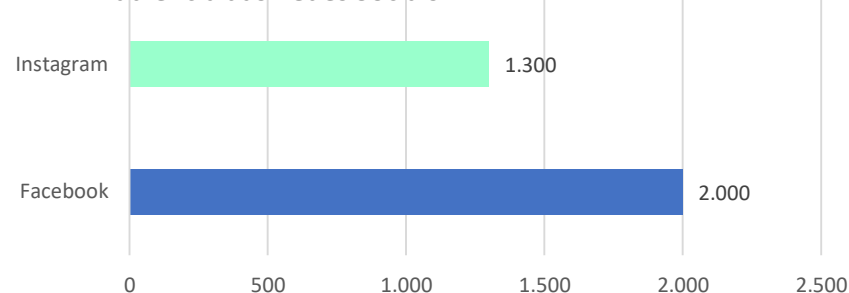

POST PATROCINADO	UNITÁRIO
Instagram	R$ 150,00
Facebook	R$ 22,00

Descrição: Publicação de post nas redes sociais do portal.

Audiência das Redes Sociais

CONTATO COMERCIAL:	FONE	E-mail
Juliano Antonioli	(45) 99971-0458	comercial@oparana.com.br
Representante em Curitiba	(41) 98405-2344	Whatsapp